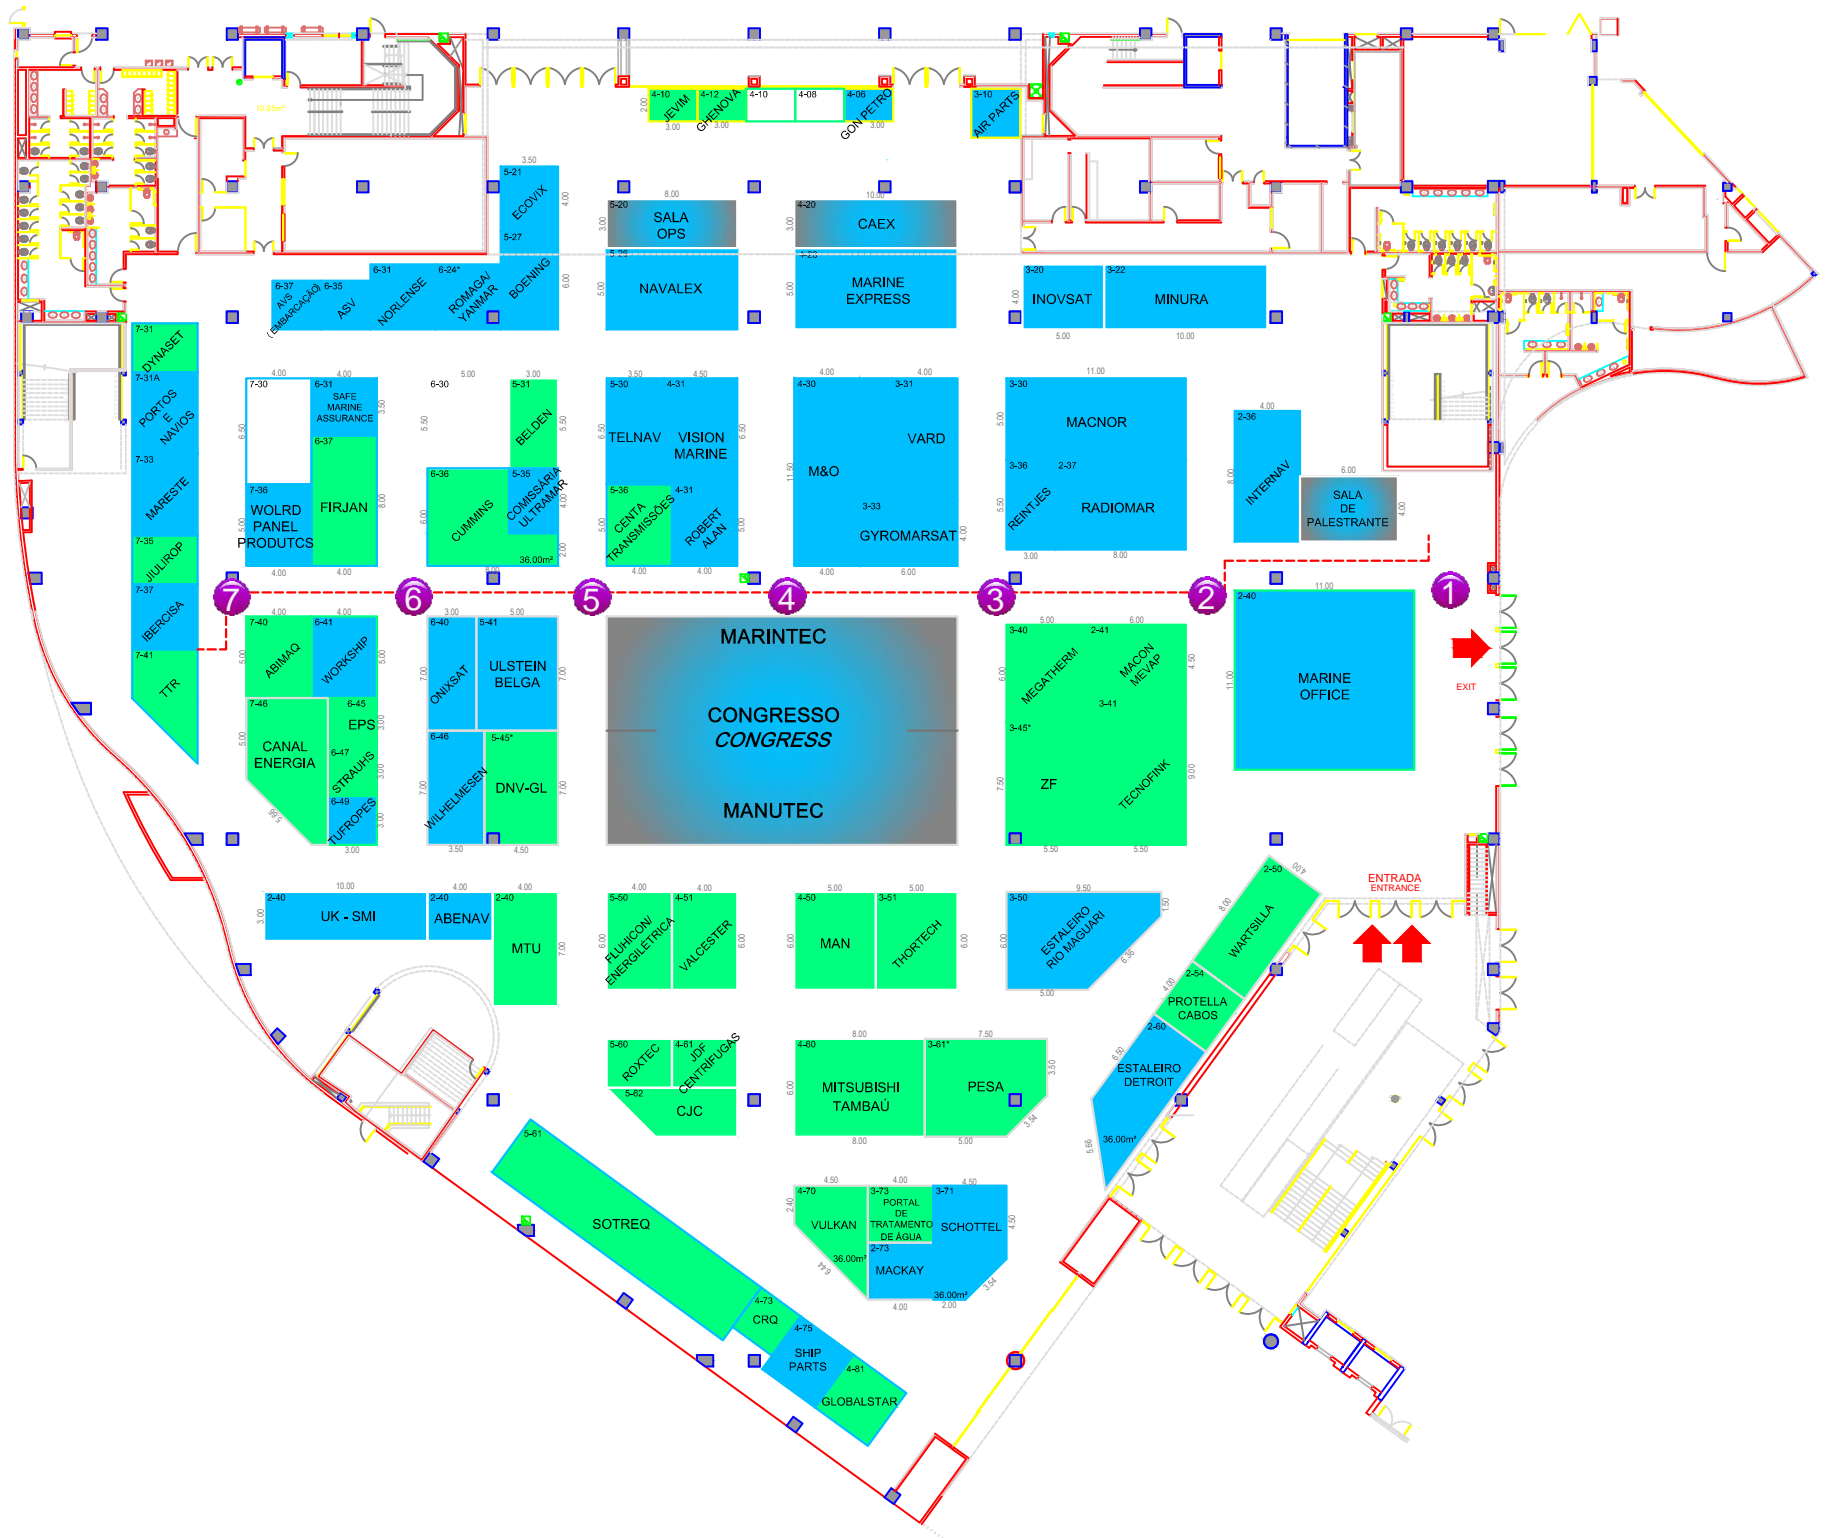

RESERVA SEU ESPAÇO • BOOK NOW

PAVIMENTO TÉRREO • GROUND FLOOR

LEGENDA / LEGEND :

- EMPRESAS MARINTEC
- EMPRESAS HÍBRIDAS (MARINTEC/MANUTEC)
- RESERVA/RESERVED
- COLUNA / PILLAR
- ALTURA MÁXIMA 4,0m / MAXIMUM HEIGHT 4,0m
- ALTURA MÁXIMA 5,5m / MAXIMUM HEIGHT 5,5m
- ★ ESTANDE COM COLUNA E/OU OBSTRUÇÃO AÉREA

NÃO EXISTE PONTO DE HIDRAULICA NO SETOR CINZA DO GROUND FLOOR/
GRAY SECTOR NO WATER POINT AVAILABLE.

PLANTA ATUALIZADA EM - 20-06-2018 - SUJEITO A ALTERAÇÃO SEM AVISO PRÉVIO
FLOORPLAN UPDATED ON JUN 20th - 2018- SUBJECT TO CHANGE