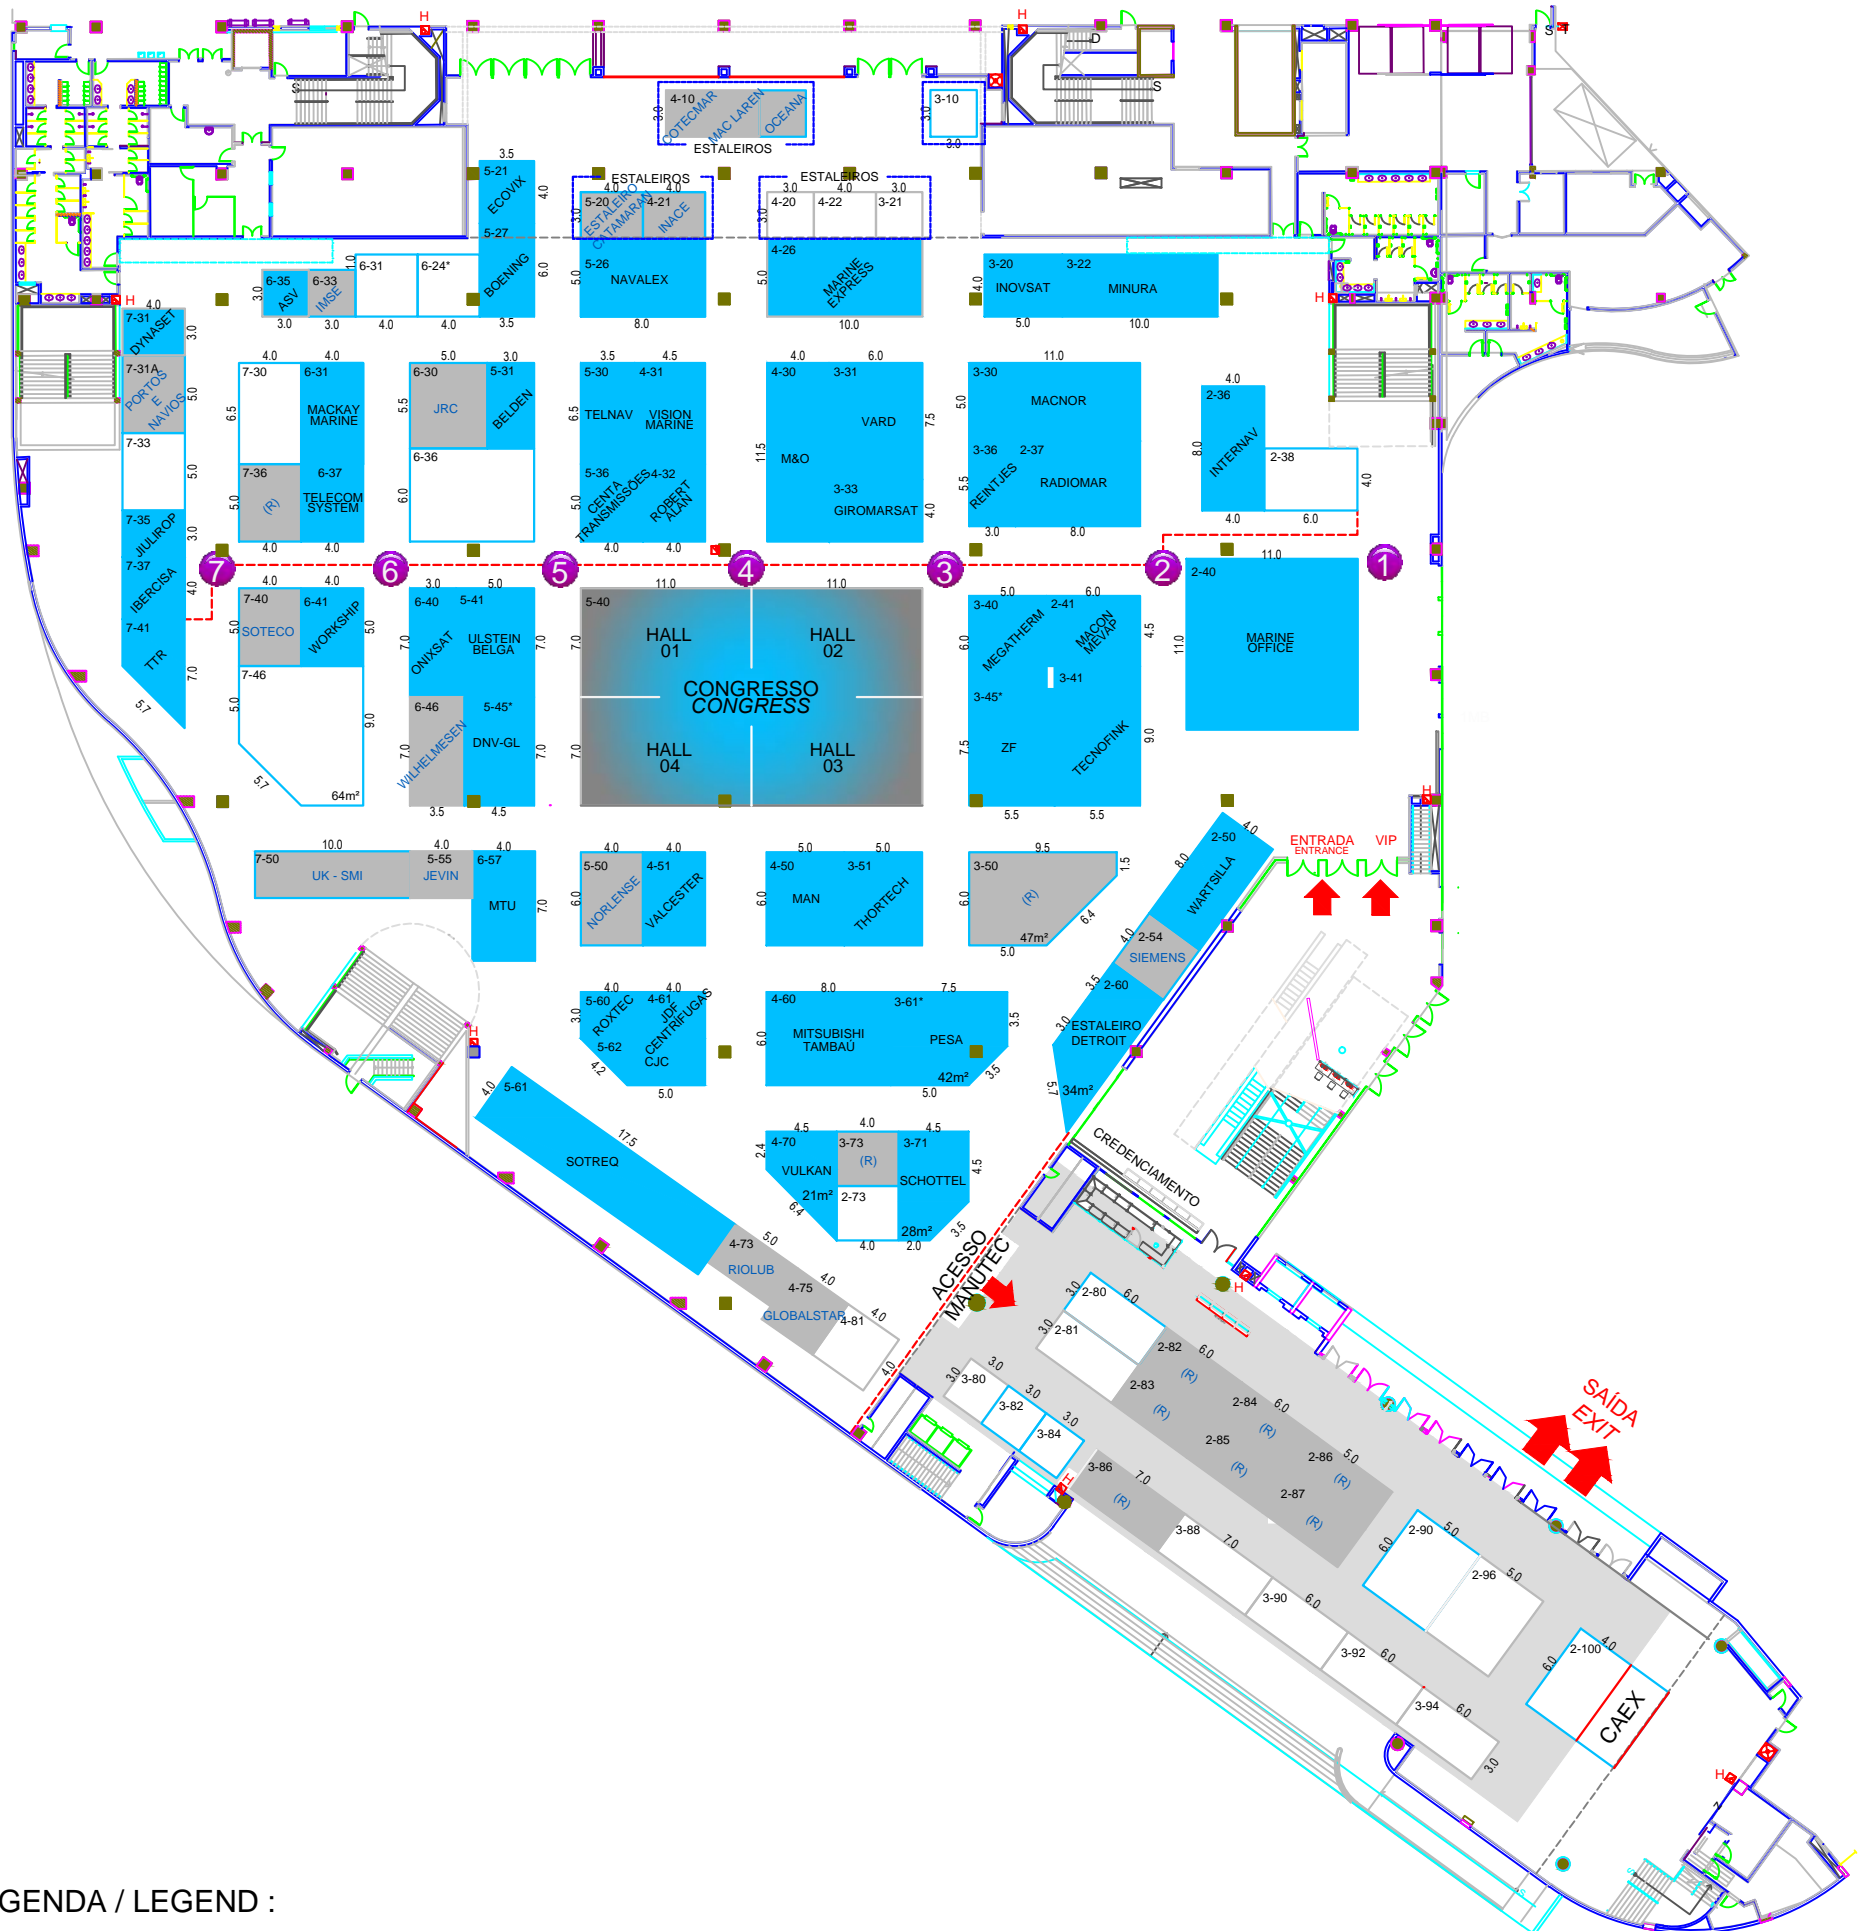

RESERVA SEU ESPAÇO • BOOK NOW
PAVIMENTO TÉRREO • GROUND FLOOR

LEGENDA / LEGEND :

- CONFIRMADOS/BOOKED
- RESERVA/RESERVED
- COLUNA / PILLAR
- ALTURA MÁXIMA 4,0m / MAXIMUM HEIGHT 4,0m
- ALTURA MÁXIMA 5,5m / MAXIMUM HEIGHT 5,5m
- * ESTANDE COM COLUNA E/OU OBSTRUÇÃO AÉREA

NÃO EXISTE PONTO DE HIDRAULICA NO SETOR CINZA DO GROUND FLOOR/
GRAY SECTOR NO WATER POINT AVAILABLE.

PLANTA ATUALIZADA EM - 07 -03 -2018 - SUJEITO A ALTERAÇÃO SEM AVISO PRÉVIO
FLOORPLAN UPDATED ON MAR 07 th - 2018- SUBJECT TO CHANGE